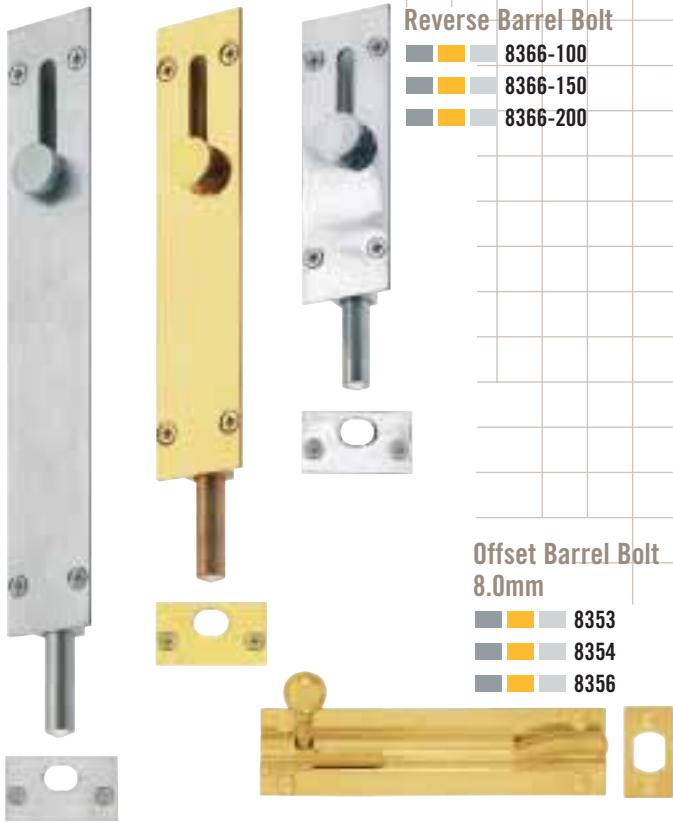

## Barrel Bolts

### Reverse Barrel Bolt

- 8366-100
- 8366-150
- 8366-200