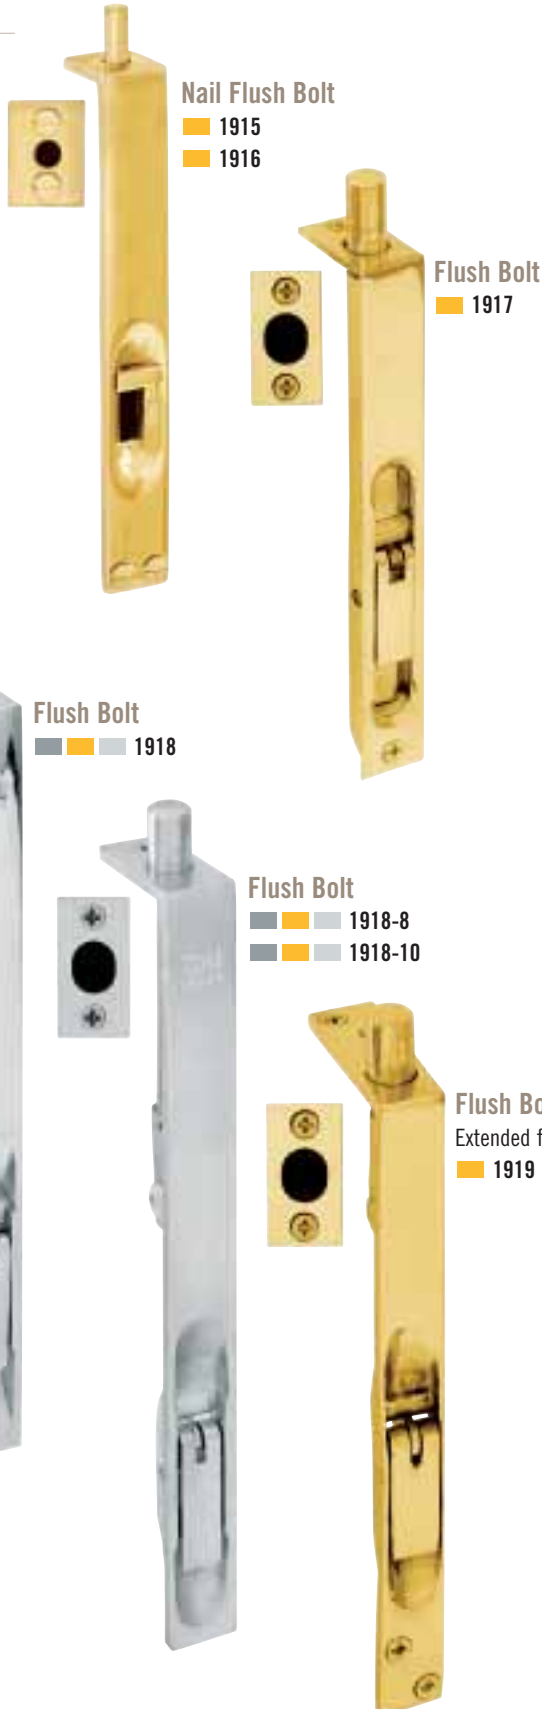

Includes 4 saddle keepers

CODE	H	W	PROJ
1158	20	50	•
9601	200	18	28
9602	300	18	28
9603	450	18	28
9604	600	18	28
9605	20	48	15
9606	200	15	65
9608	250	15	65
9610	300	15	65
9611	200	18	33
9612	300	18	33
9613	450	18	33
9614	600	18	33
9615	52	48	15

### Spare Parts & Accessories for Surface Mounted Bolts

Flat Keeper

■ 1158

End Saddle Keeper

■ 9605

End Saddle Keeper

■ 9615

## Flush Bolts

CODE	H	W	ØI	PROJ
1915	75	15	•	•
1916	100	15	•	•
1917	150	18	•	•
1918	150	18	•	•
1918-8	200	18	•	•
1918-10	250	18	•	•
1919	175	18	•	•

All bolts have 12mm throw