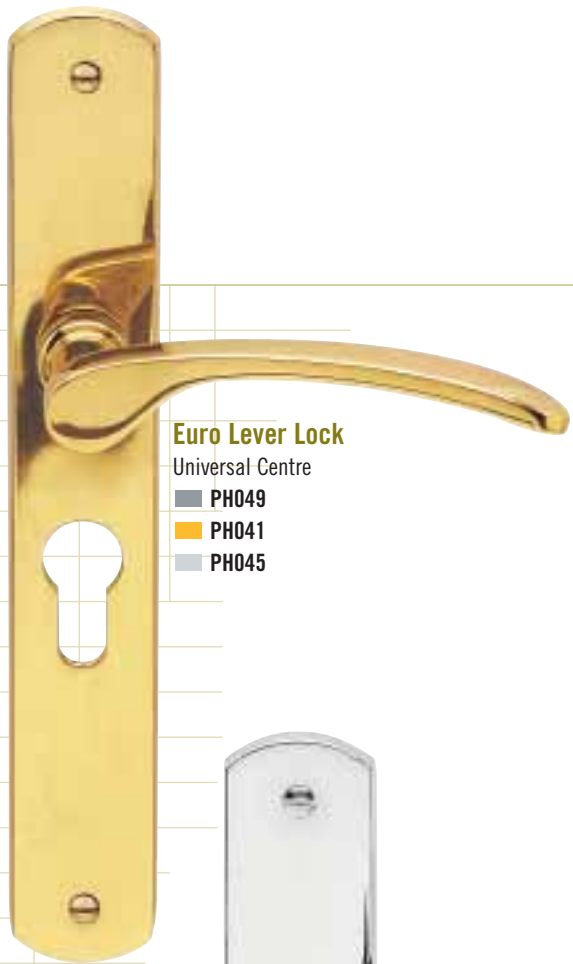

■ ■ ■ PH986

Lever Handle Set
 ■ ■ ■ PH035

Lever Handle Set
 ■ ■ ■ PH092

Lever Handle Set
 ■ ■ ■ PH955

Lever Handle Set
 ■ ■ ■ PH596

Lever Handle Set
 ■ ■ ■ PH550

CODE	L	ØR	PROJ
PH035	130	52	55
PH092	135	52	55
PH550	118	52	52
PH596	138	52	63
PH955	135	52	55

DESIGNER

collection

Door Levers

Stainless Steel Door Levers & Accessories

FINISHES ■ CHROME PLATE ■ SATIN CHROME PLATE
 ■ POLISHED BRASS ■ STAINLESS STEEL

CODE	L	ØR	PROJ
PH560	133	52	61
PH570	136	52/52	49
PH580	133	52/52	52

Lever Handle Set
 ■ ■ ■ PH560

Lever Handle on Square Rose
 ■ ■ ■ PH570

Lever Handle on Square Rose
 ■ ■ ■ PH580

Euro Lever Lock

Universal Centre

- PH049
- PH041
- PH045

Passage Set

- PH047
- PH039
- PH043

Lever Handle Set
with Escutcheon
PH460PVD

LONG
LIFE FINISH

* Diameter Escutcheon \varnothing 50mm

Lever Handle Set
PH532

Rose Adapter

To suit a 53mm
pre drilled door hole
PHADAP

CODE	L	\varnothing R	\varnothing	PROJ
PH460PVD	115	51	50	60
PH532	135	52	•	60
PHADAP	•	•	53	•