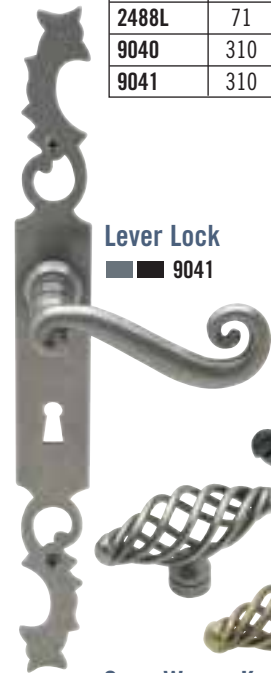

Lever Latch
■ ■ 9030

Lever Lock
■ ■ 9031

Cupboard/Door/
Window Handle
■ ■ 9020

CODE	L	W	PROJ
9020	125	34	67
9030	287	41	58
9031	287	41	58

CODE	L	W	Ø	PROJ
2474S	•	•	34	55
2474L	•	•	40	65
2489S	125/99	•	•	52
2489M	149/132	•	•	55
2489L	216/198	•	•	58
2491	180/165	•	•	28
9000	290	34	•	45
9001	290	34	•	45

Open Weave Knob
■ ■ ■ 2474S
■ ■ ■ 2474L

Open Weave
Drop Handle
■ ■ ■ 2489S
■ ■ ■ 2489M
■ ■ ■ 2489L

Lever
Lock
■ 9000

Closed Weave
Drop Handle
■ ■ ■ 2491

Lever
Latch
■ 9001

Open Weave D-Pull
■ ■ ■ 2475S
■ ■ ■ 2475M
■ ■ ■ 2475L

Closed
Weave Knob
■ ■ ■ 2490

CODE	L	W	PROJ
2475S	75	•	40
2475M	95	•	40
2475L	127	•	40
2490	57	•	33
9010	272	41	54
9011	272	41	54

Lever Lock
■ ■ 9010

Lever Latch
■ ■ 9011

Lever Latch
■ ■ 9040

Lever Lock
■ ■ 9041

Open Weave Knob
■ ■ ■ 2488S
■ ■ ■ 2488M
■ ■ ■ 2488L

CODE	L	W	PROJ
2488S	45	•	31
2488M	56	•	36
2488L	71	•	36
9040	310	33	55
9041	310	33	55